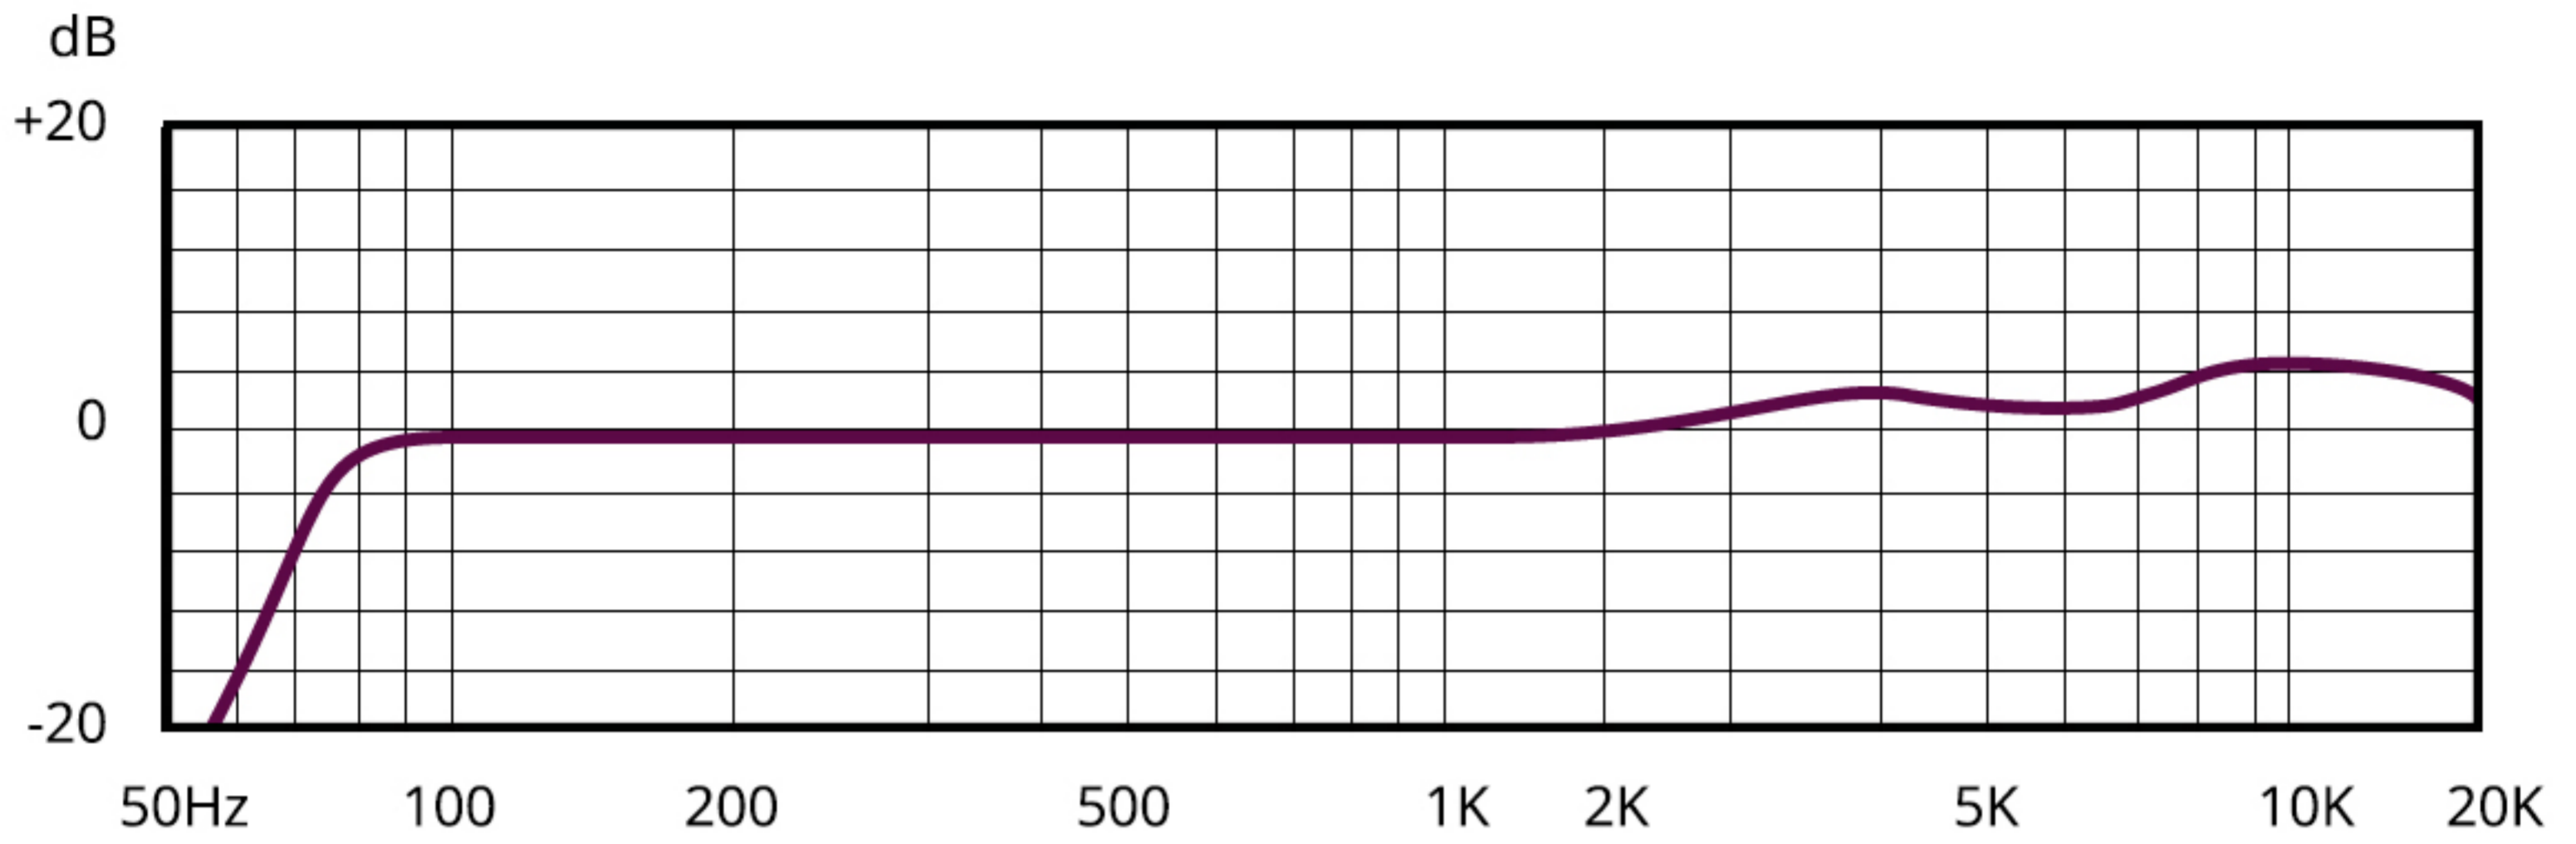

Aston Spirit

Cardioid

125Hz	-----	2KHz	-----
250Hz	- - - - -	4KHz	- - - - -
500Hz	—————	8KHz	—————
1KHz	16KHz