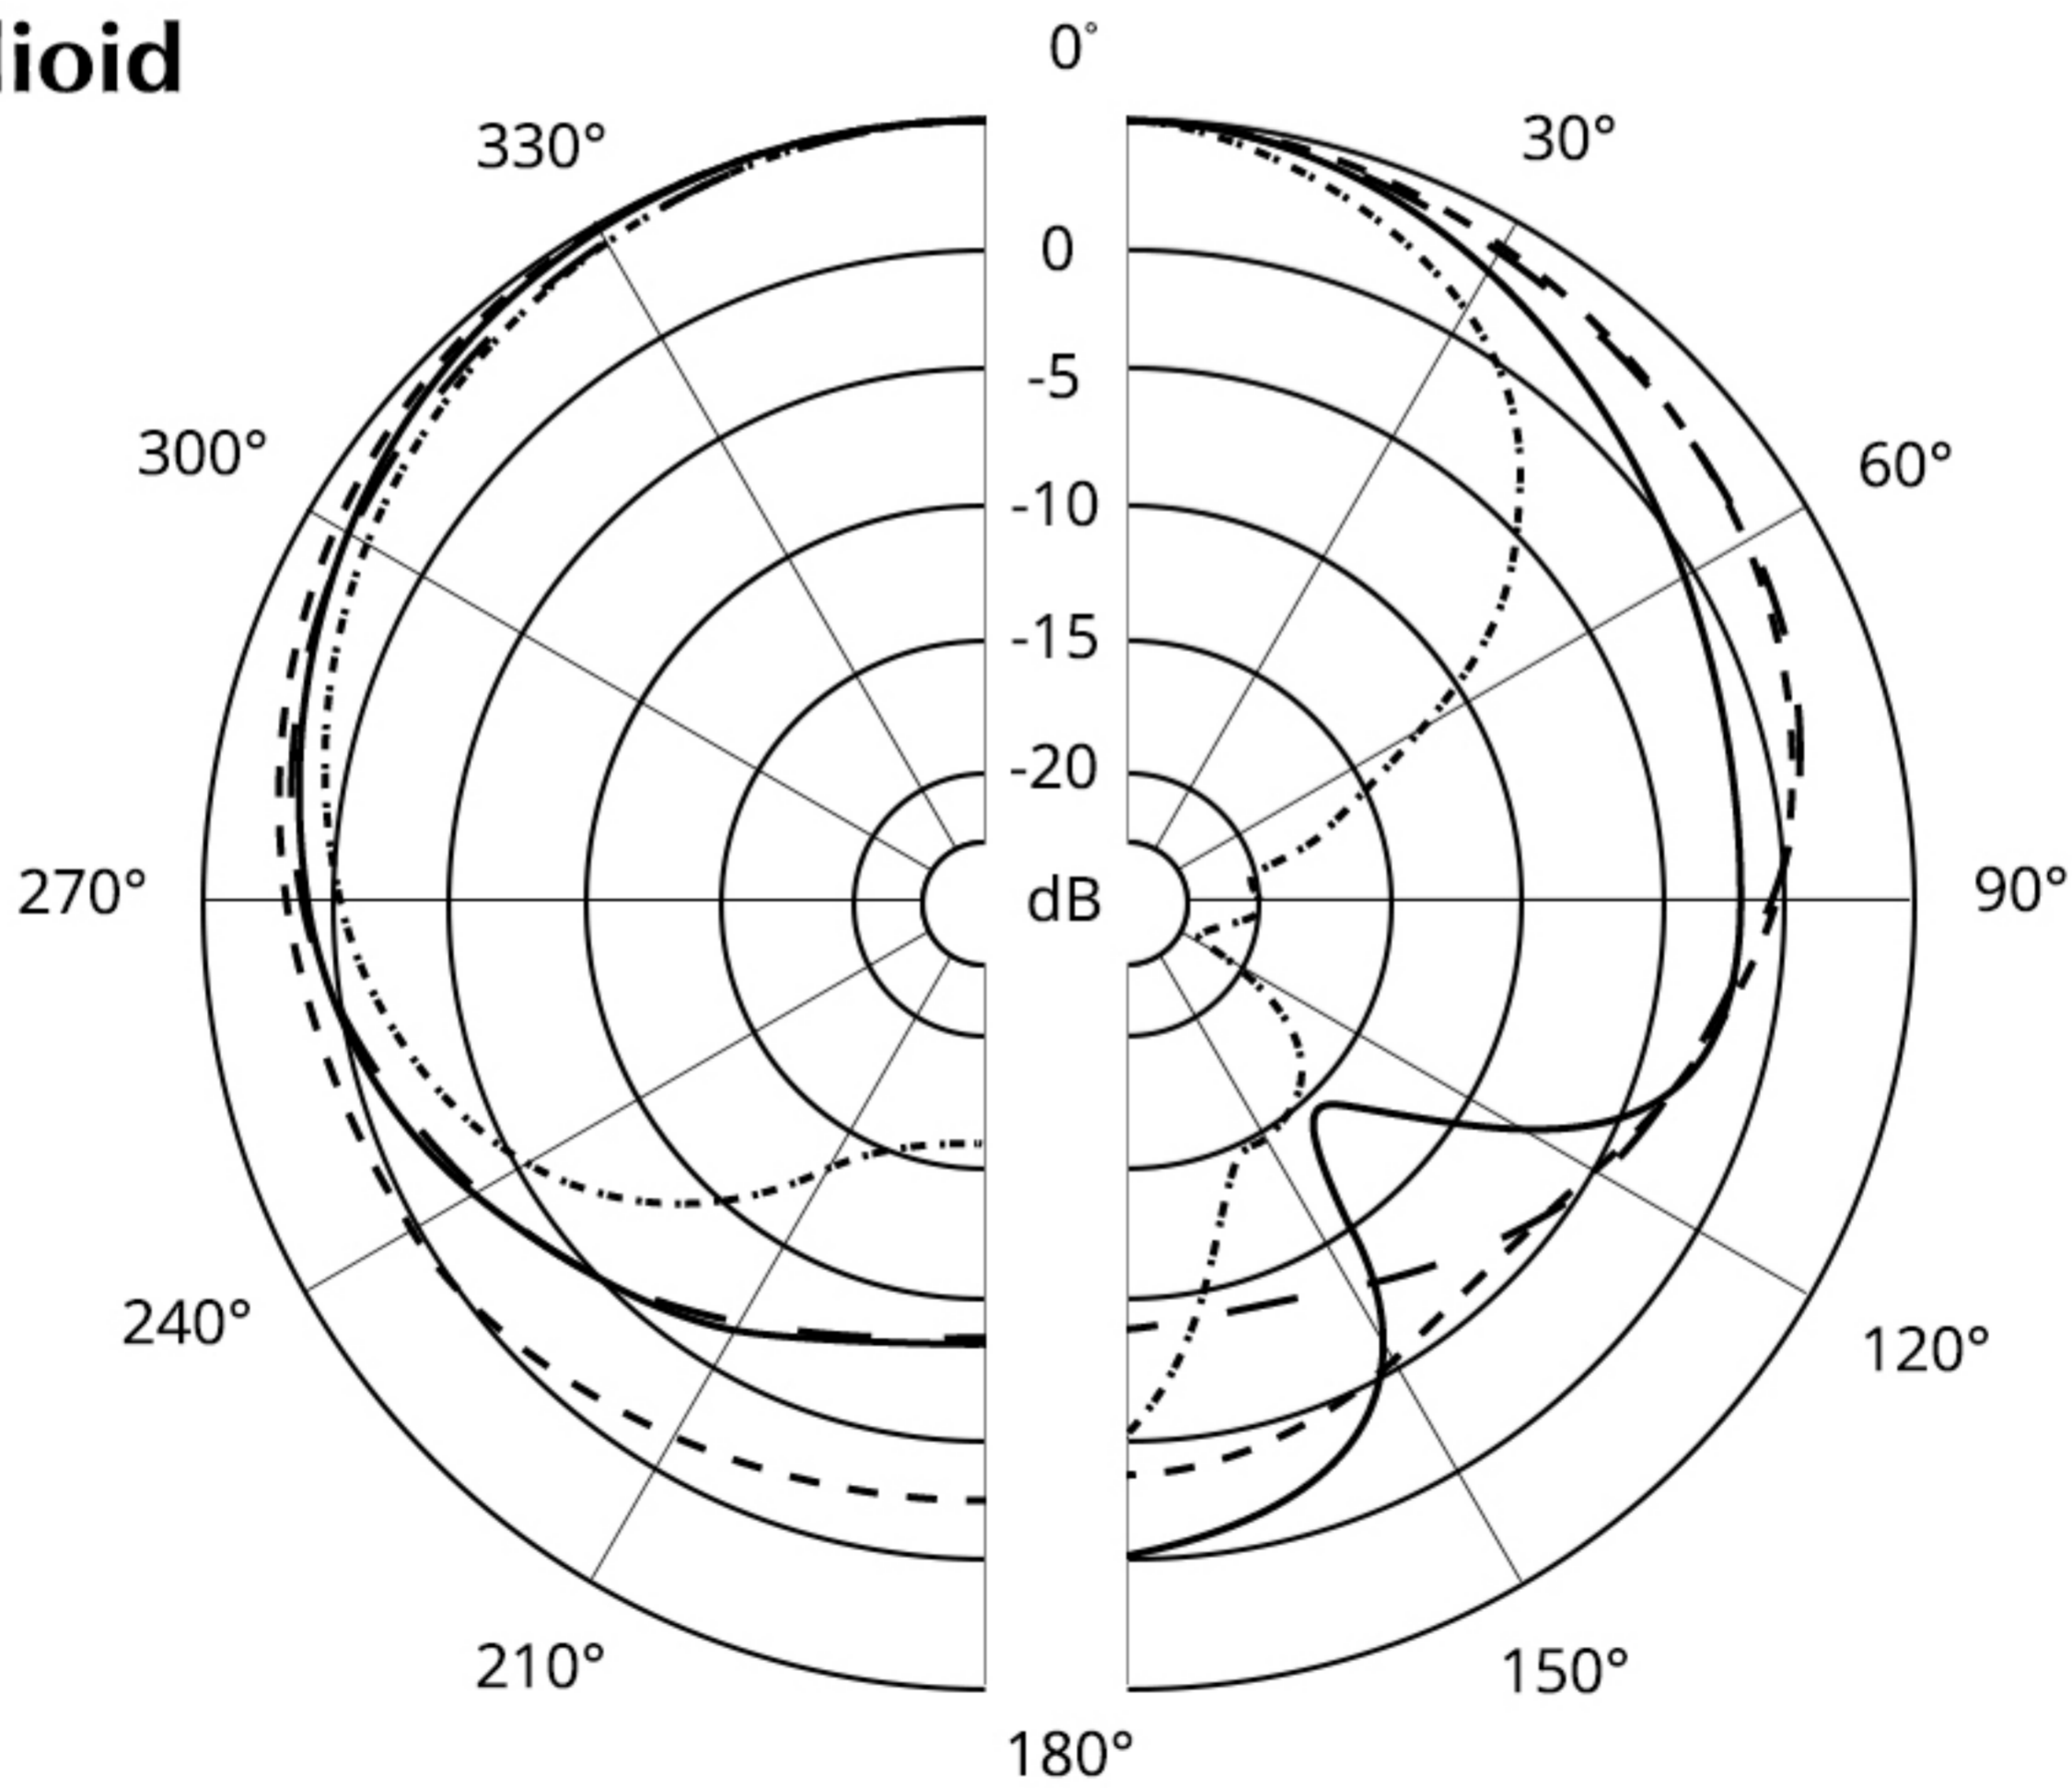

Aston Spirit

Cardioid

125Hz	-----	2KHz	-----
250Hz	- - - - -	4KHz	- - - - -
500Hz	—————	8KHz	—————
1KHz	16KHz